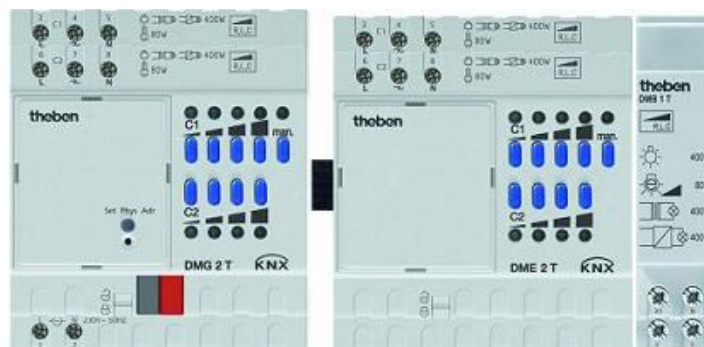

Kan användas för styrning av fläkt. Lämplig för MIX 2 serien.

DMB 1 T (4930239) Booster 1 modul

1 kanal för 10 -400 glödljus/halogen lampor eller 5-80 W ESL.

(låg energi lampor/LED)

Dimmer DMG 2T

Dimmer DME 2T Booster DMB1